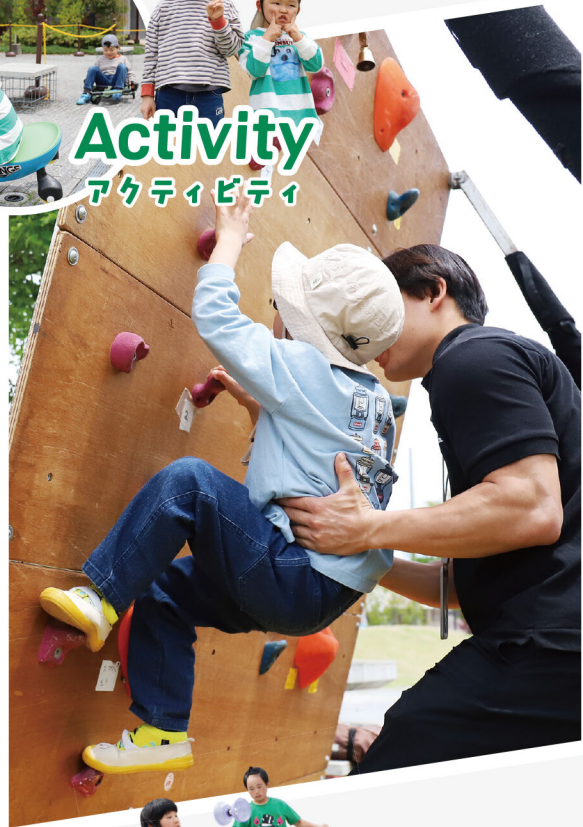

笑顔あふれる2日間! 「はじまる体験 キッズパーク」

5月2日・3日の2日間、「はじめての〇〇」をテーマに、子どもたちがアートやアクティビティを体験できる「はじまる体験 キッズパーク」を開催しました。桜ホール館内や周辺では、初めての体験に目を輝かせる子どもたちの姿があふれ、会場はワクワクと笑顔に包まれるにぎやかな2日間となりました。

はじめて乗ったけど楽しかったです！
またやりたいです！

むずかしかったけど楽しかったです！

Art
アート

Activity
アクティビティ

チャレンジしてみたい子へ

なれき
大道芸アカデミー

なれき大道芸
アカデミー生募集

大道芸の技を学び、ステージに挑戦しよう！仲間と一緒に楽しくレベルアップ！

詳しい情報は
こちらから

佐伯市の文化芸術に関する情報が集まる交流拠点