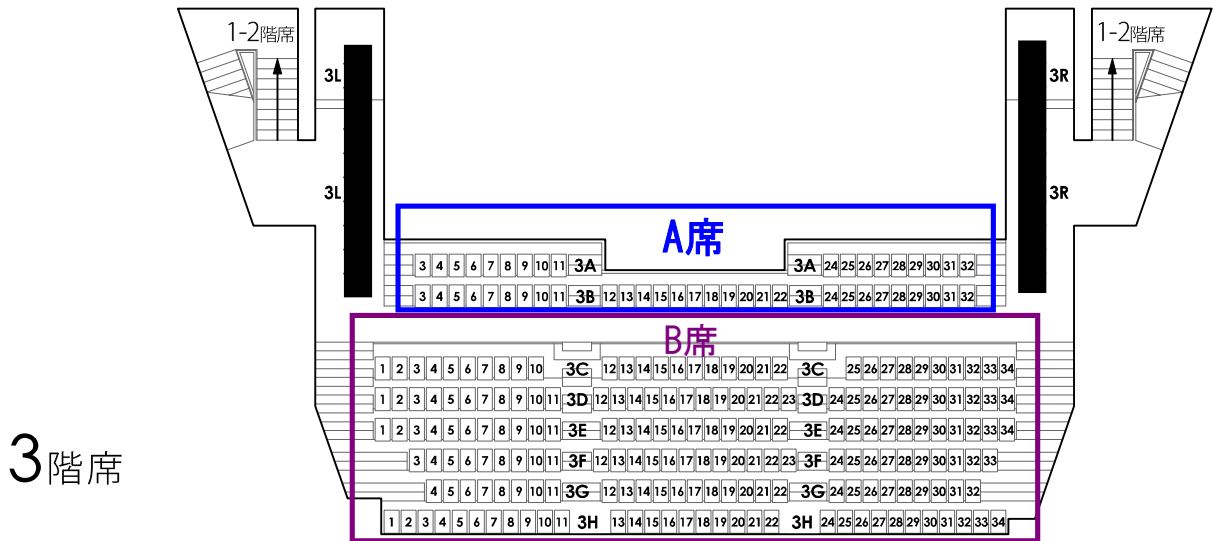

2022年11月30日（水）  
 開場18:00 開演18:30 終演予定20:50

舞台

S席5,000円 ペアチケット9,000円  
 A席3,000円 ペアチケット5,000円  
 B席2,000円

1-2階席

3階席