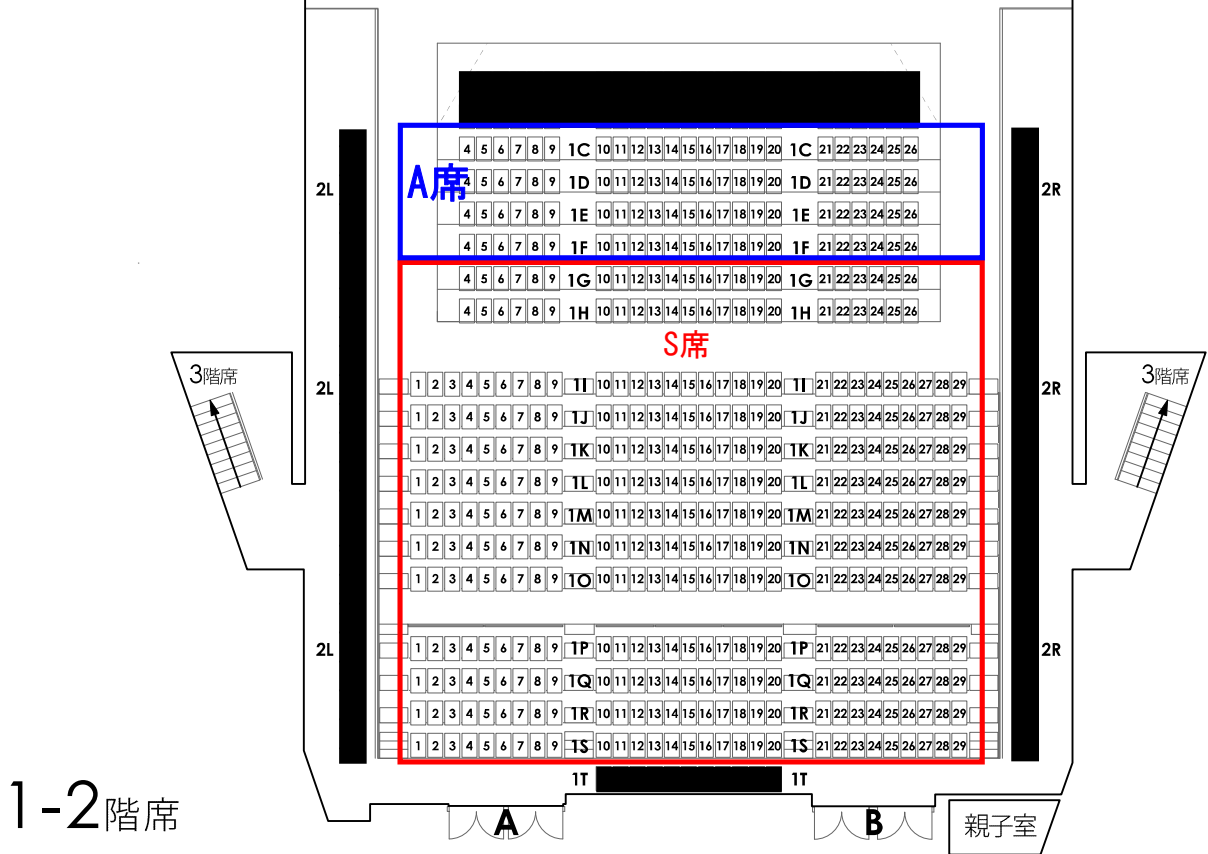

2022年11月30日（水）  
 開場18:00 開演18:30 終演予定20:50

舞台

S席5,000円 ペアチケット9,000円  
 A席3,000円 ペアチケット5,000円  
 B席2,000円

1-2階席

3階席