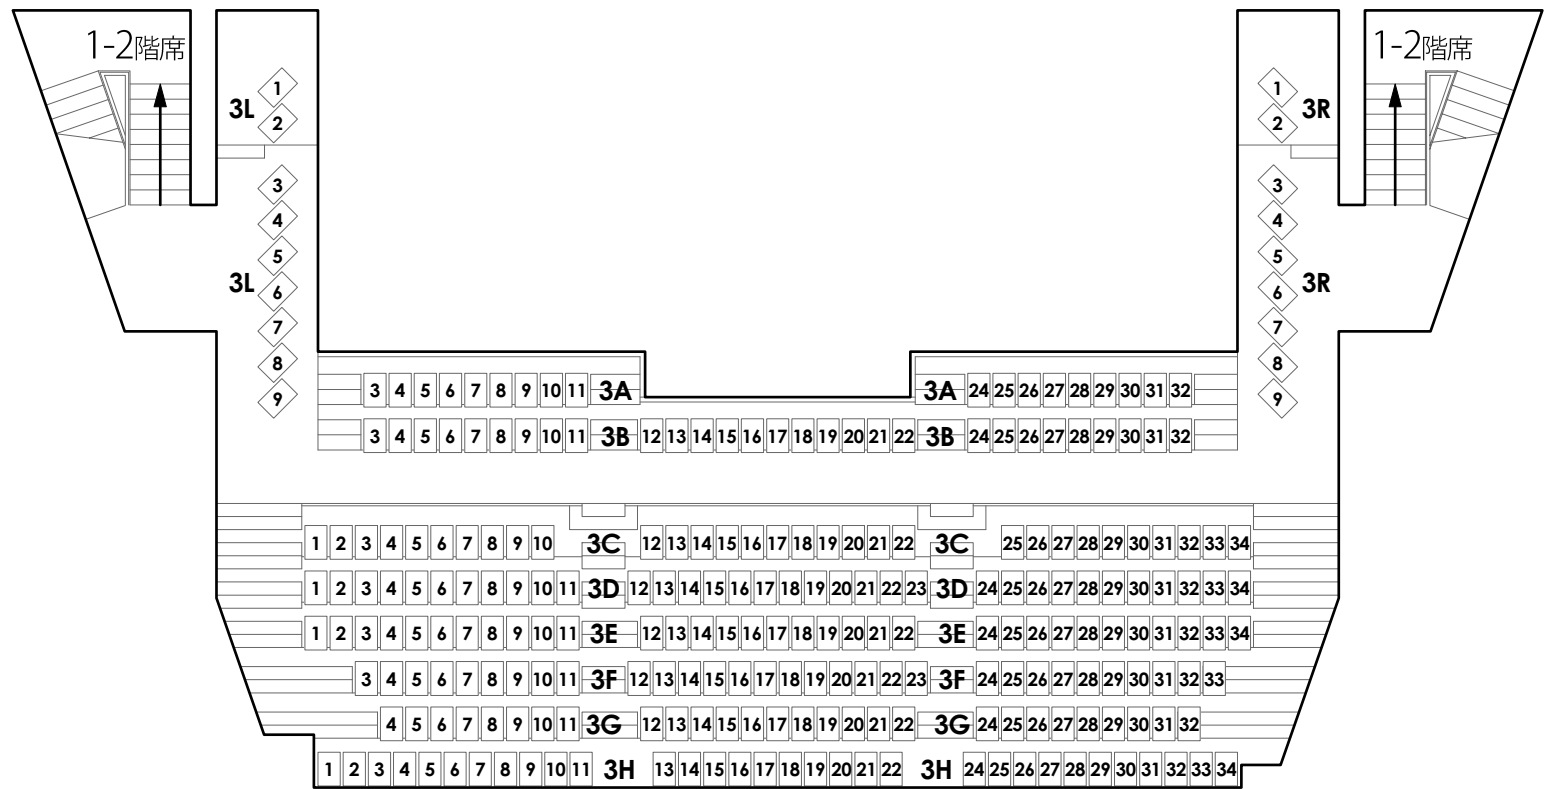

客席数

入場定員 916席
 1-2階席 658席
 3階席 252席
 親子室 4席

平土間形式

1-2階席

3階席