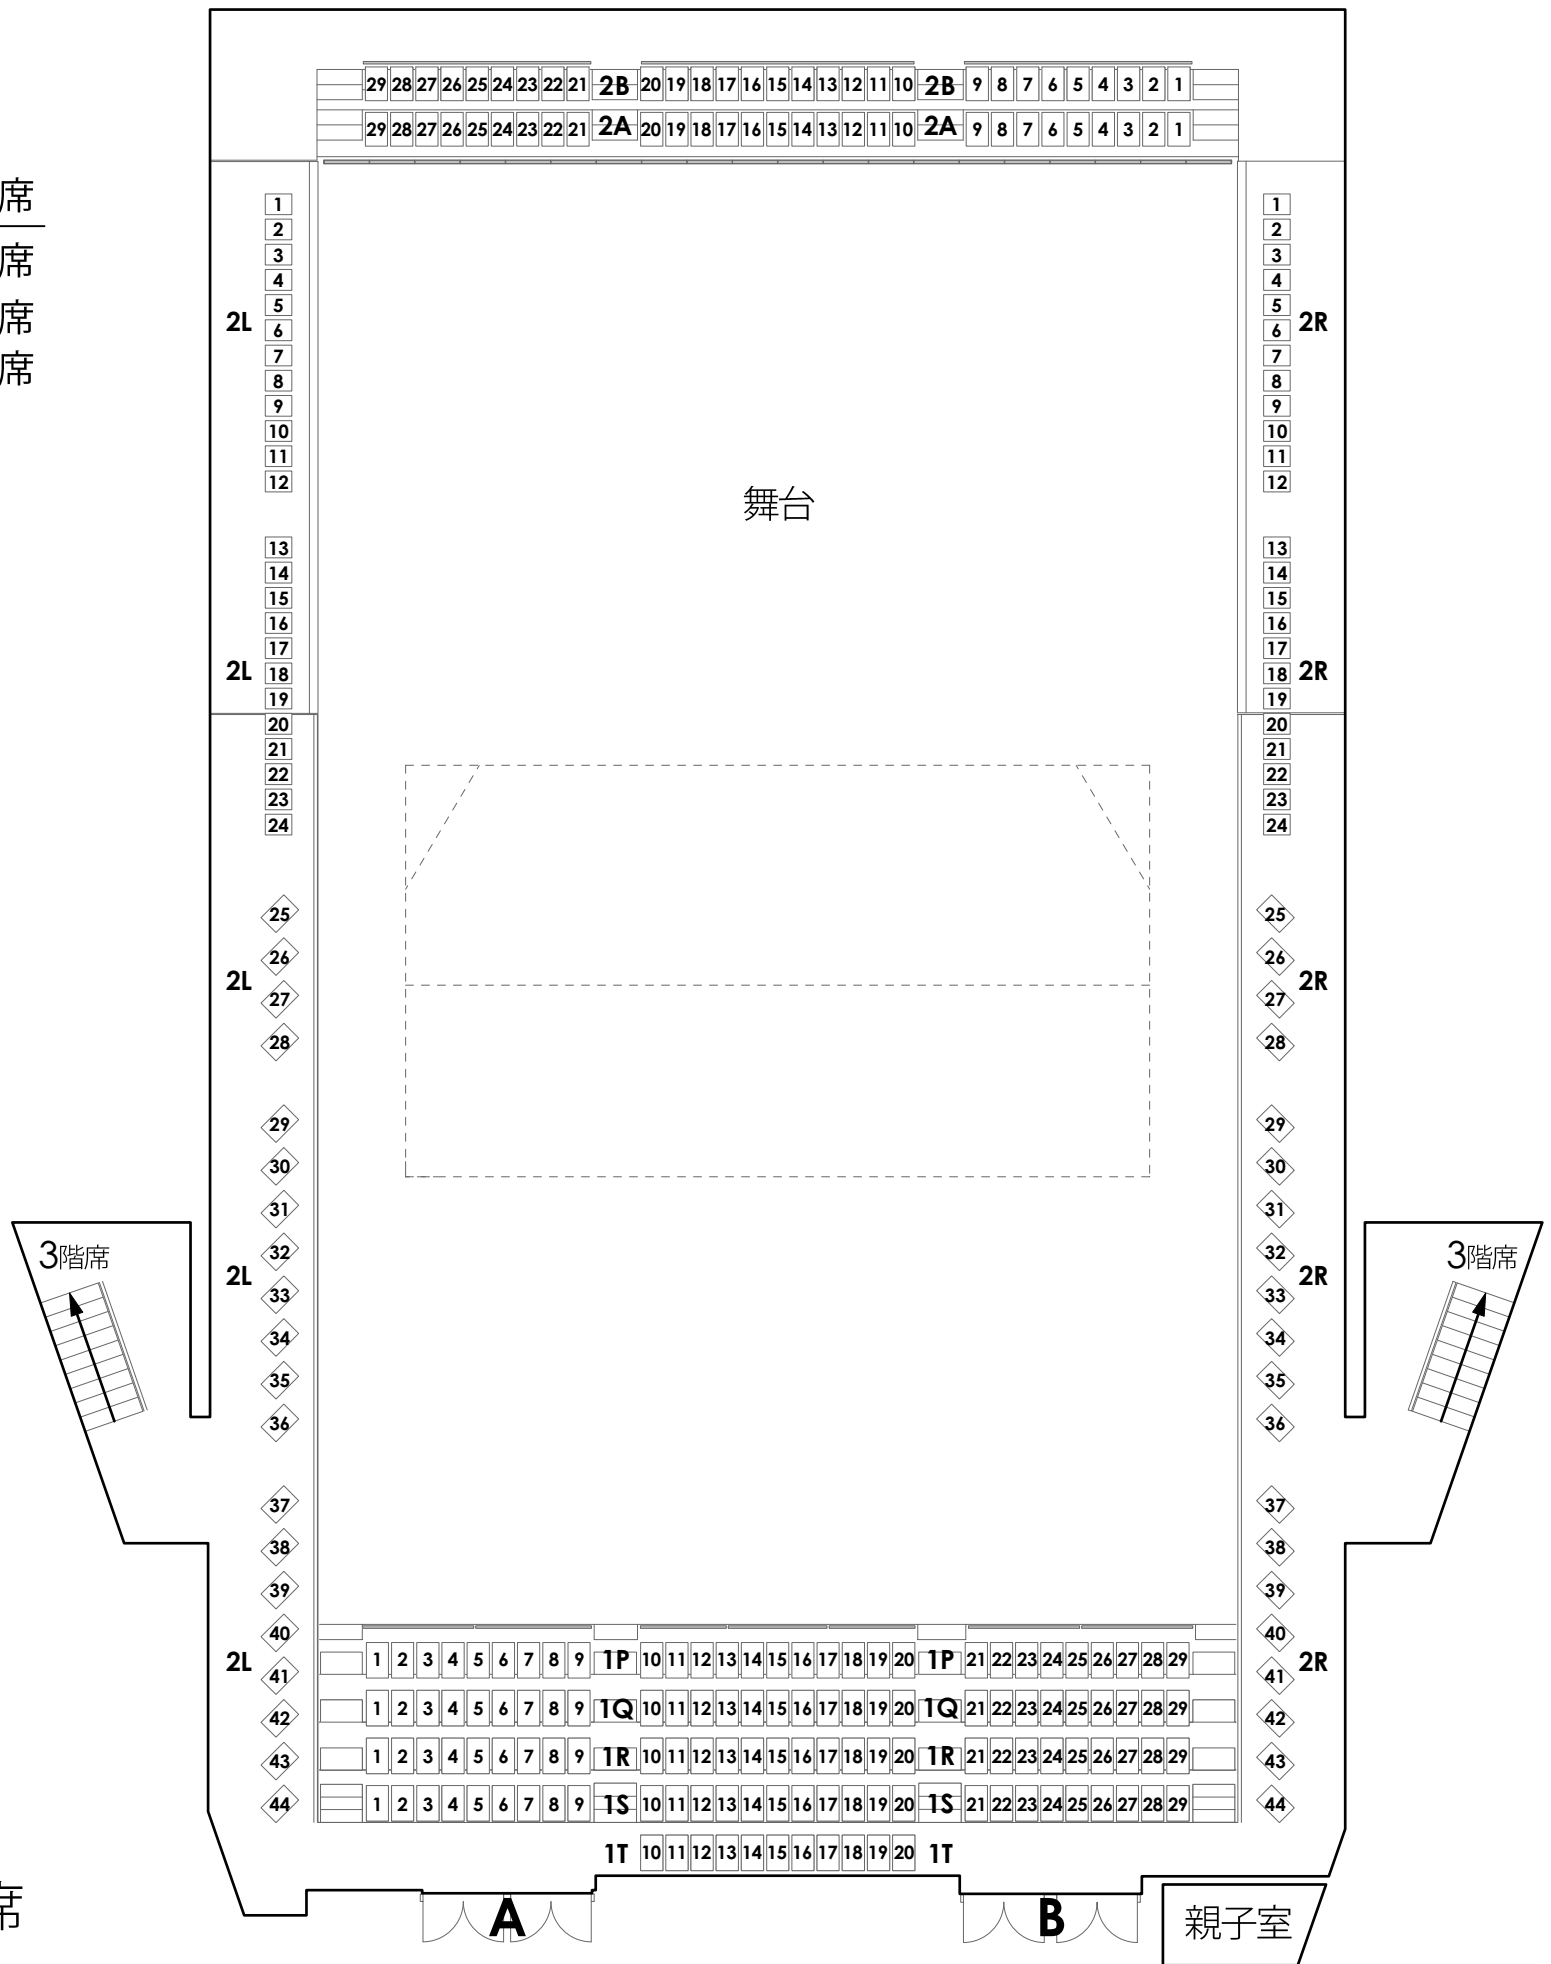

客席数

入場定員 916席
 1-2階席 658席
 3階席 252席
 親子室 4席

平土間形式

1-2階席

3階席