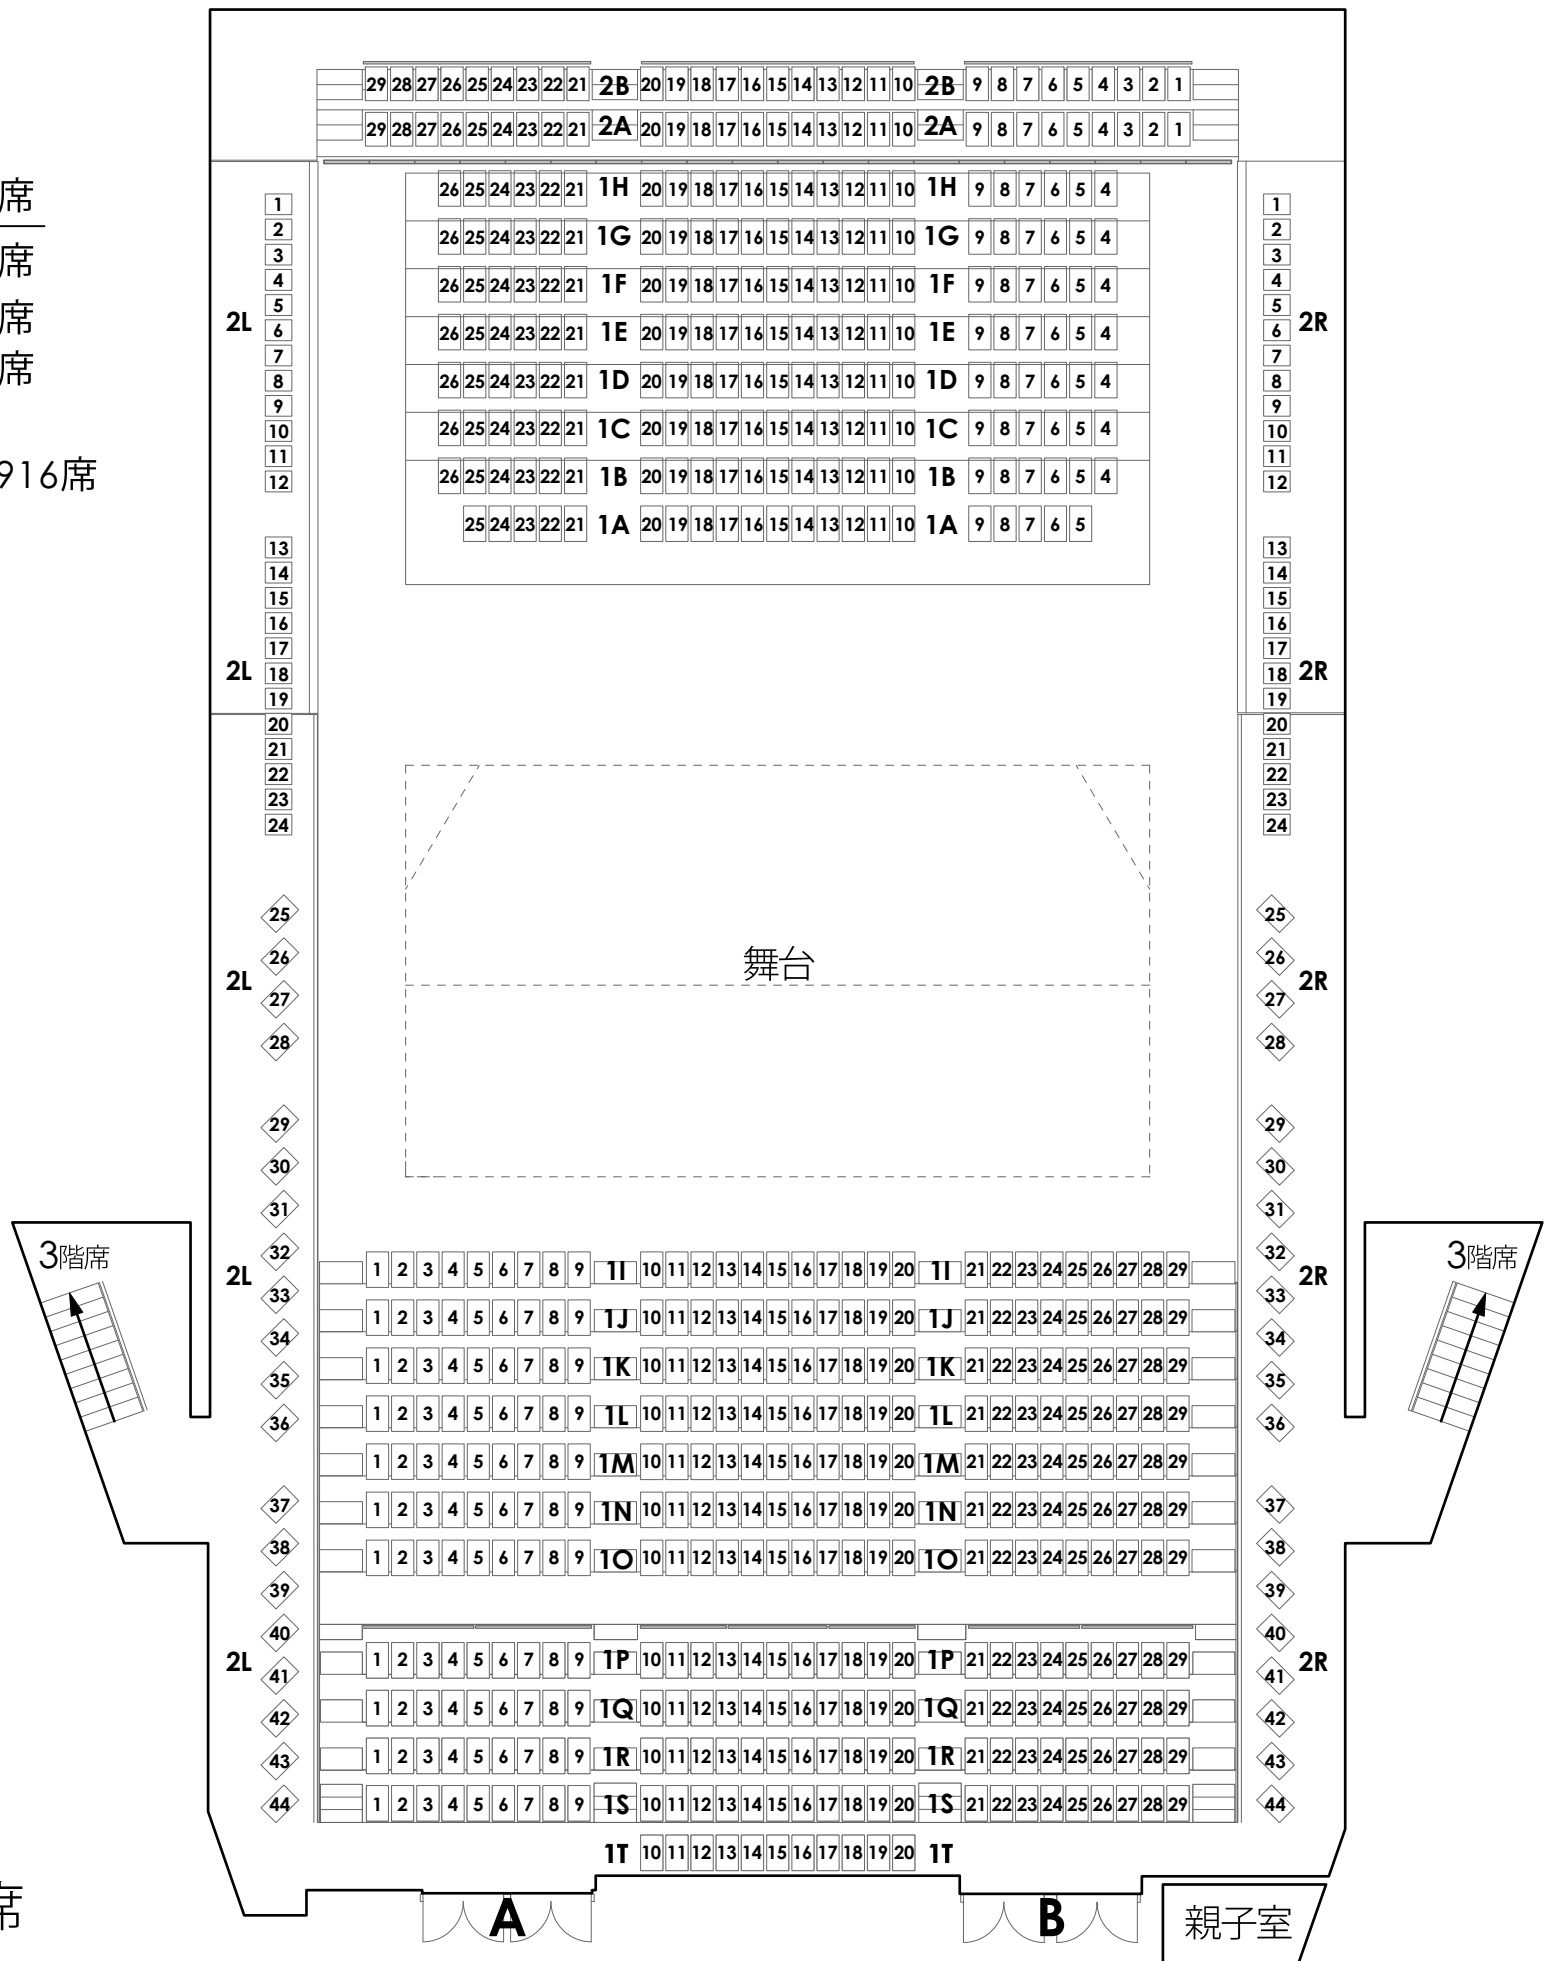

客席数

入場定員 916席
 1-2階席 658席
 3階席 252席
 親子室 4席

アリーナ形式 916席

1-2階席

3階席