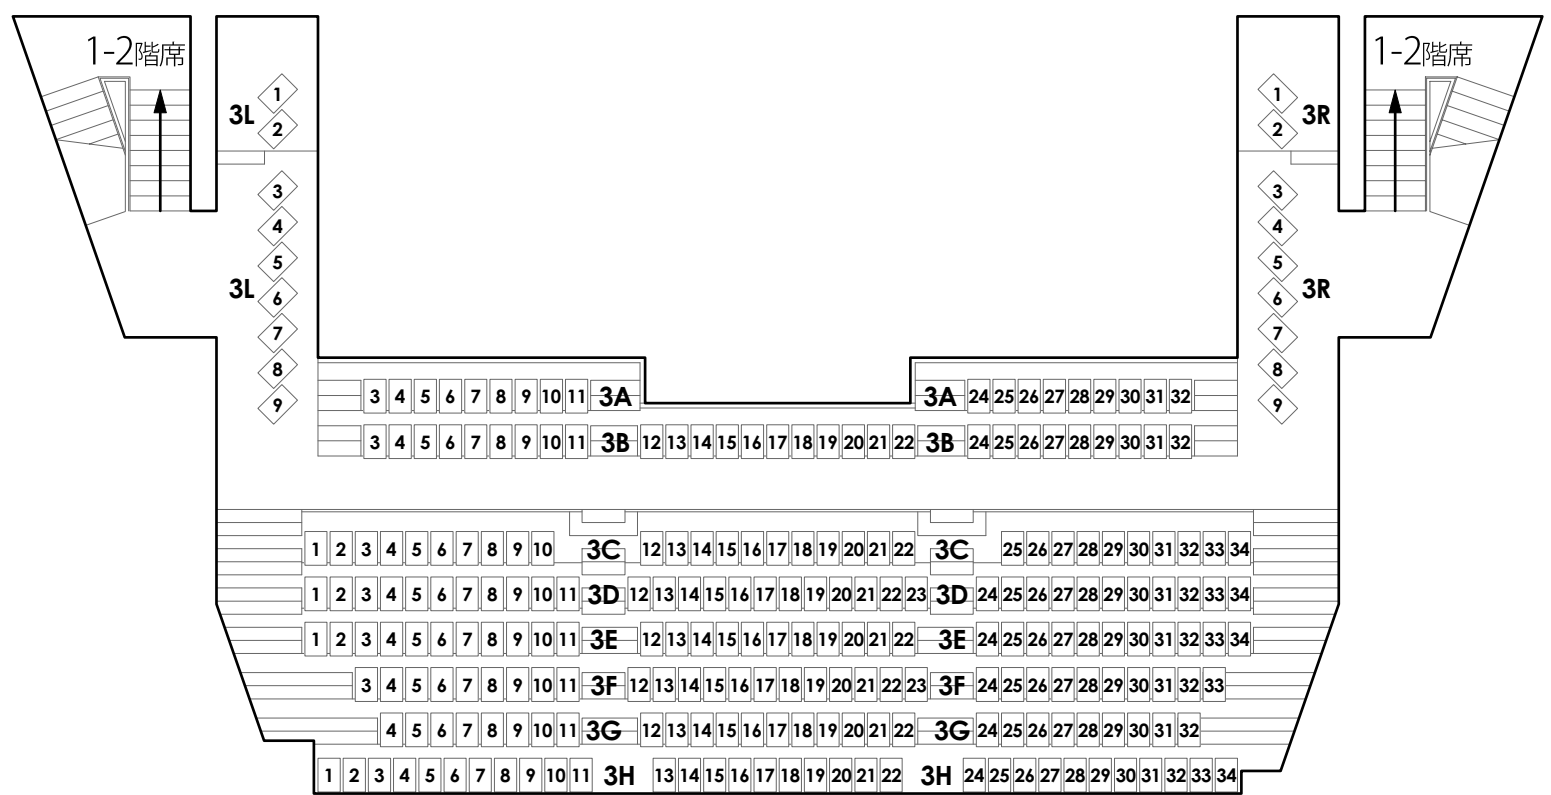

客席数

入場定員 916席
 1-2階席 658席
 3階席 252席
 親子室 4席

アリーナ形式 916席

1-2階席

3階席