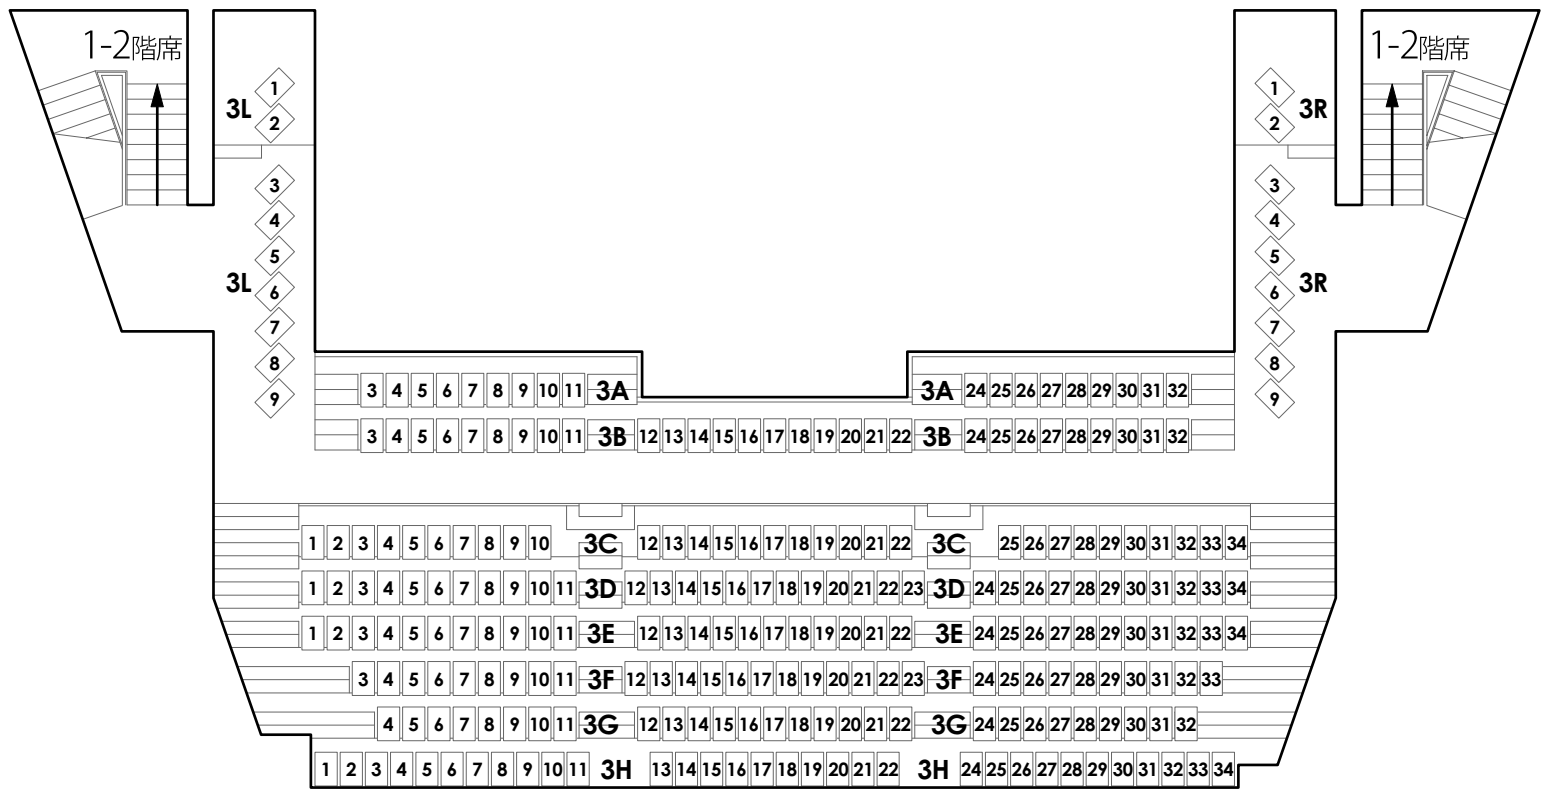

客席数

入場定員 916席
 1-2階席 658席
 3階席 252席
 親子室 4席

反射板形式 916席

1-2階席

3階席