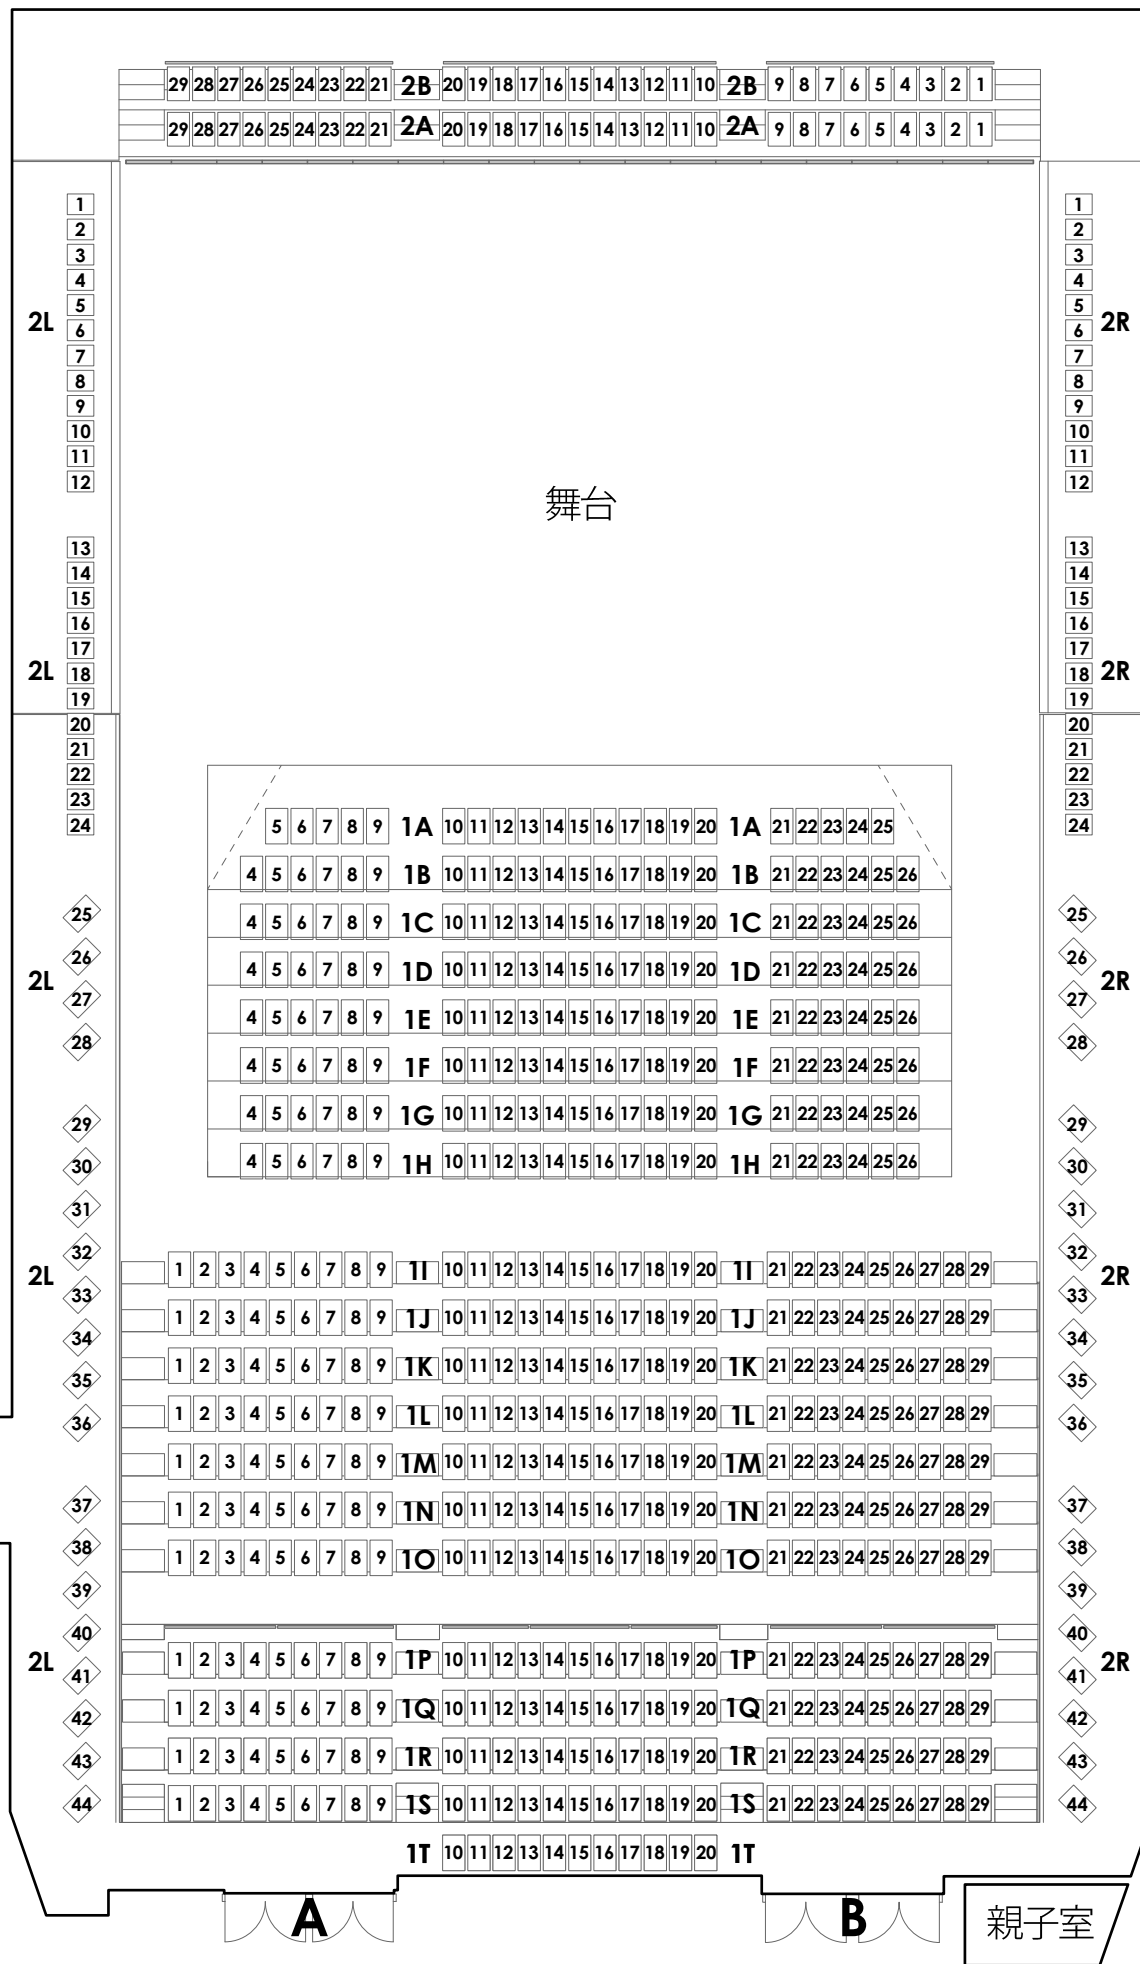

客席数

入場定員 916席
 1-2階席 658席
 3階席 252席
 親子室 4席

反射板形式 916席

1-2階席

3階席