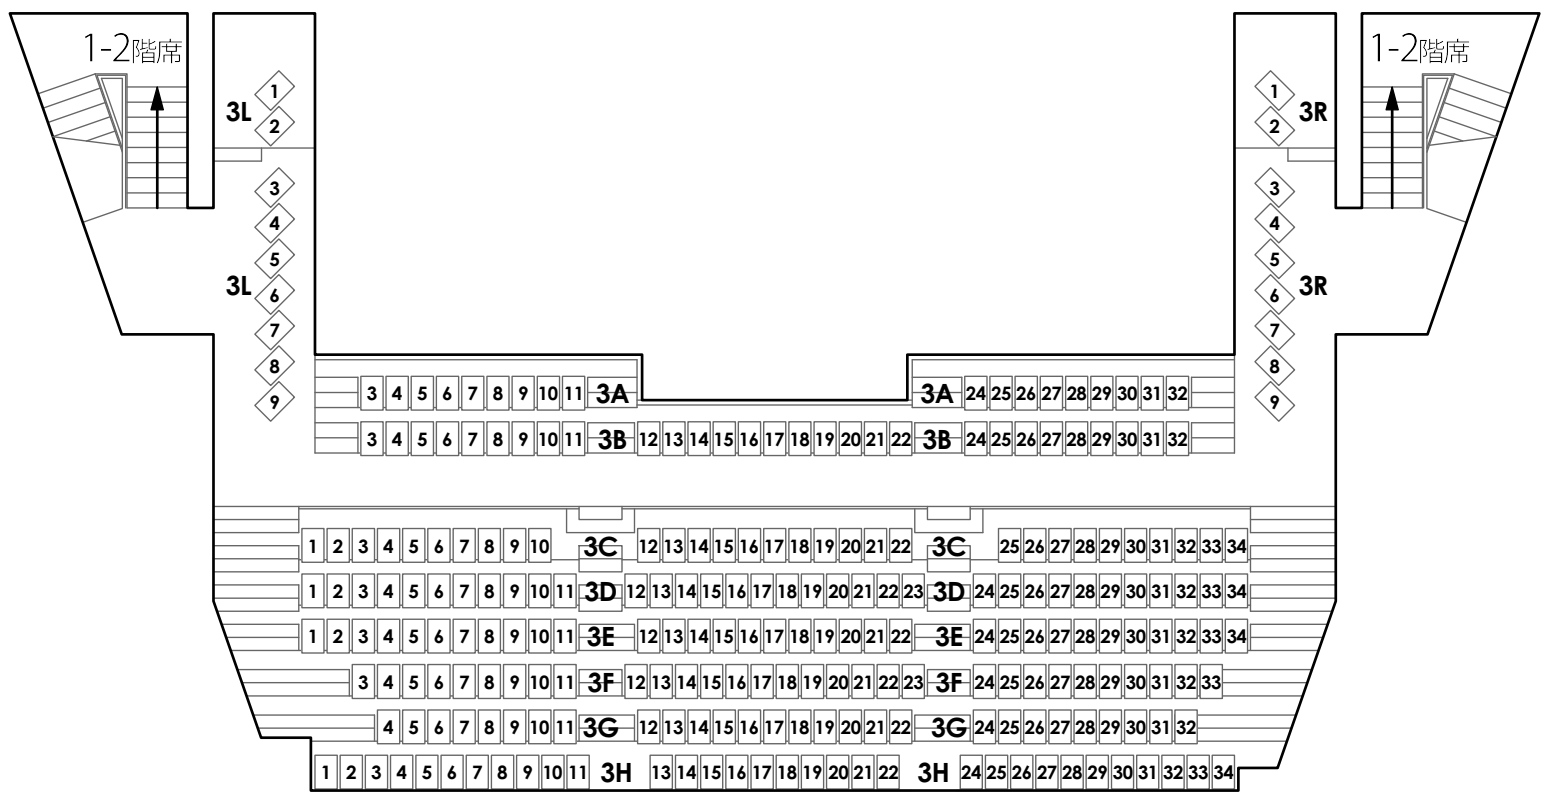

# 客席数

入場定員 916席  
 1-2階席 658席  
 3階席 252席  
 親子室 4席

## 1-2階席

## 3階席