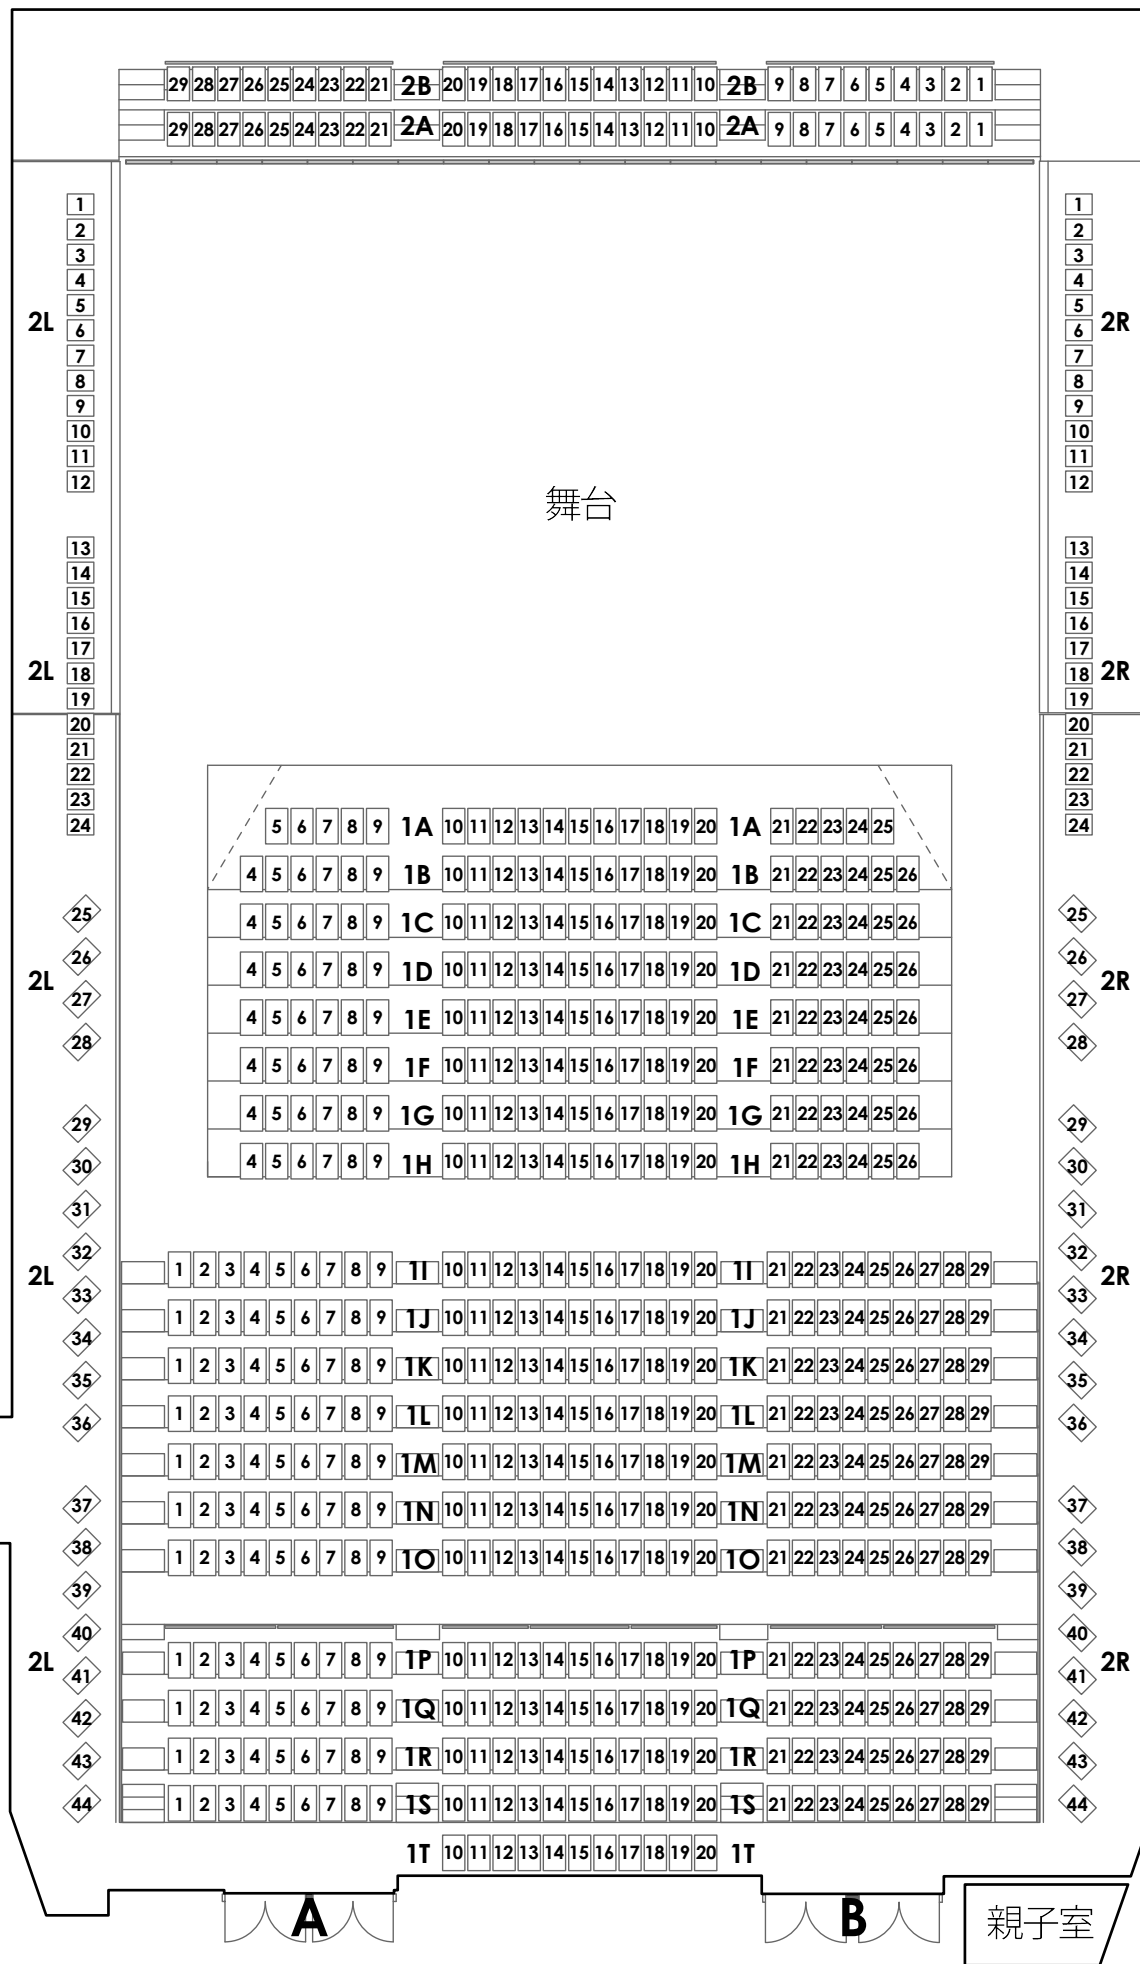

# 客席数

入場定員 916席  
 1-2階席 658席  
 3階席 252席  
 親子室 4席

## 1-2階席

## 3階席