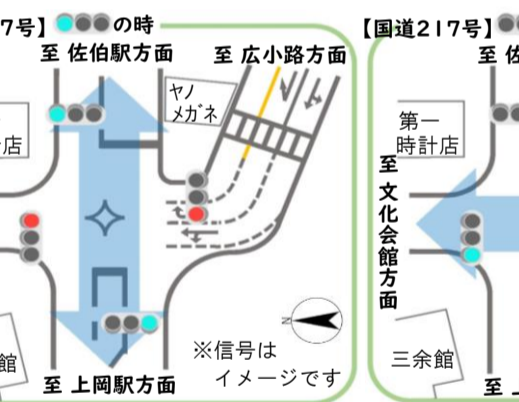

### 建設現場

さいき城山桜ホールは、市民の憩いの場となるだけでなく、地域の活性化に大きく貢献する予定です。また、ホール周辺には、市民の生活に身近な施設を整備し、まちの魅力を高める取り組みも進められています。

### 周辺工事

さいき城山桜ホール周辺の道路工事や、歩道の整備など、まちの魅力を高める取り組みも進められています。